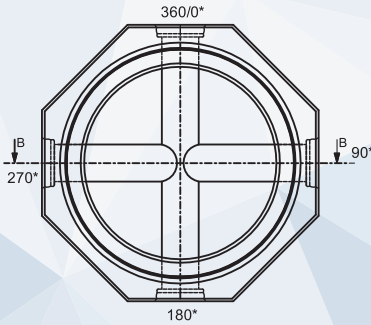

PRECAST BASE UNIT DİB QUYUSU

| Məhsul kodu Kod of product | Metal karkas Metal frame | D | d | H | H ₁ | H ₃ | S | S ₁ | kq |
|-------------------------------|-----------------------------|------|---------|------|----------------|----------------|-----|----------------|------|
| CBS-1000/200-400 | + | 1000 | 200-400 | 780 | 200 | 100 | 160 | 60 | 1800 |
| CBS-1000/500 200-600 | + | 1000 | 200-500 | 1000 | 200 | 100 | 160 | 60 | 2400 |