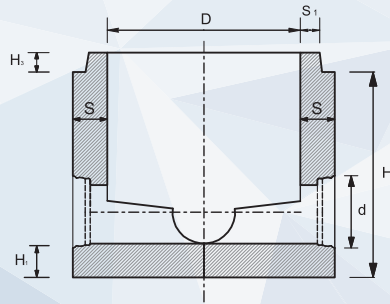

PRECAST BASE UNIT DİB QUYUSU

| Məhsul kodu Kod of product | Metal karkas Metal frame | D | d | H | H ₁ | H ₃ | S | S ₁ | kq |
|-------------------------------|-----------------------------|------|---------|------|----------------|----------------|-----|----------------|------|
| CBS-1000/200-400 | + | 1000 | 200-400 | 780 | 200 | 100 | 160 | 60 | 1800 |
| CBS-1000/500 200-600 | + | 1000 | 200-500 | 1000 | 200 | 100 | 160 | 60 | 2400 |